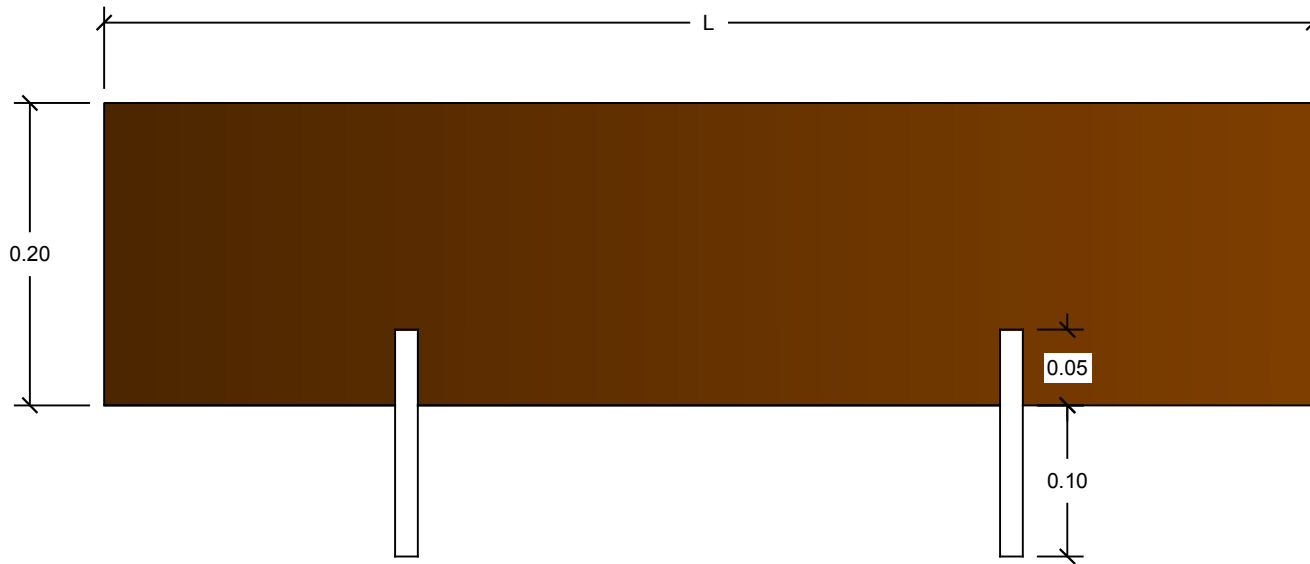

# PLETINA DE ACERO CORTEN

E. 1/5

ALZADO

PERFIL

PLANTA

Impressió de document amb firmes digitals només vàlida per ús intern

VICENS COMPANY FRANCE  
431494430  
Vies i Obres  
calvia.com

Proyecto:

DETALLE DE PLETINA DE ACERO CORTÉN