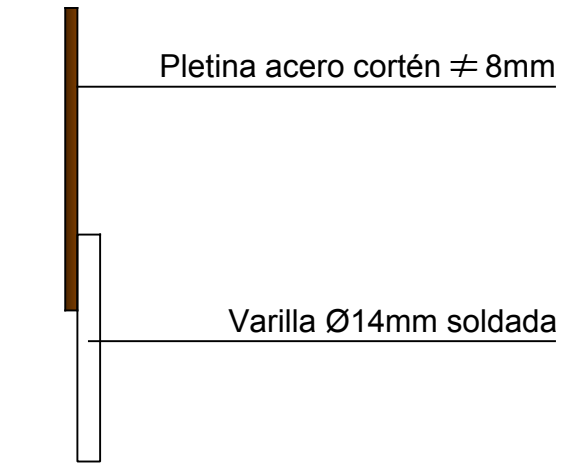

# PLETINA DE ACERO CORTEN

E. 1/5

ALZADO

PERFIL

PLANTA

Impressió de document amb firmes digitals només vàlida per ús intern

VICENS COMPANY FRANCE  
431494430  
Vies i Obres  
calvia.com

Proyecto:

DETALLE DE PLETINA DE ACERO CORTÉN